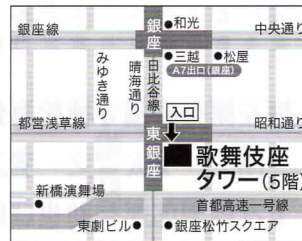

記念撮影OKです!

<歌舞伎座ギャラリーの最新情報はこちら>

<http://www.shochiku.co.jp/play/kabukiza/gallery/> [公式HP]
<https://facebook.com/KabukizaGallery> <http://kabuki-bitto.jp/> [歌舞伎美人]

『体験空間 歌舞伎にタッチ!』

—しる・みる・ふれる・やってみる—

好評開催中

開館時間=10:00~17:30 [最終入館17:00]

※イベント開催などの為、休館や開館時間変更の場合があります。

通常入場料金= 600円

特別入場料金= 800円 [観覧室コース]

1,000円 [イヤホンガイドコース]

1,500円 [セットコース]

切符取扱=歌舞伎座ギャラリー前 切符売場(歌舞伎座タワー5F)

1階昭和通り側入口からお入りになり、左手の2台のエレベーターをご利用ください。

B2木挽町広場からは5F直通エレベーターでお越しください。