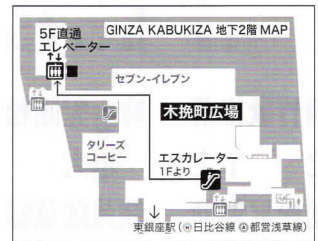

記念撮影OKです!

<歌舞伎座ギャラリーの最新情報はこちら>

<http://www.shochiku.co.jp/play/kabukiza/gallery/> [公式HP]
<https://facebook.com/KabukizaGallery> <http://kabuki-bitto.jp/> [歌舞伎美人]

『体験空間 歌舞伎にタッチ!』

—しる・みる・ふれる・やってみる—

好評開催中

開館時間=10:00~17:30 [最終入館17:00]

※イベント開催などの為、休館や開館時間変更の場合があります。

通常入場料金= 600円

特別入場料金= 800円 [観覧室コース]

1,000円 [イヤホンガイドコース]

1,500円 [セットコース]

切符取扱=歌舞伎座ギャラリー前 切符売場(歌舞伎座タワー5F)

1階昭和通り側入口からお入りになり、左手の2台のエレベーターをご利用ください。

B2木挽町広場からは5F直通エレベーターでお越しください。